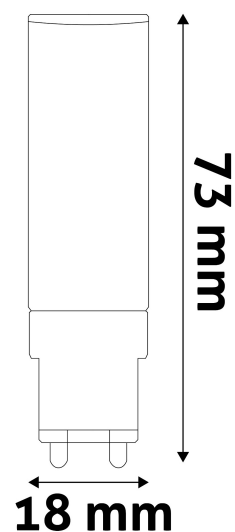

PRODUCT OUTLINE