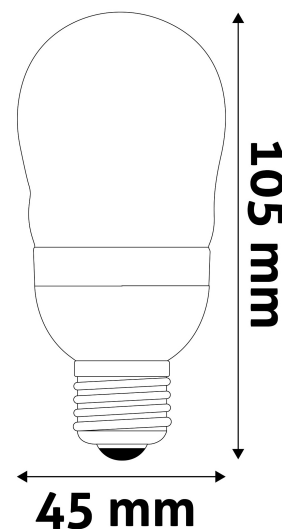

PRODUCT OUTLINE