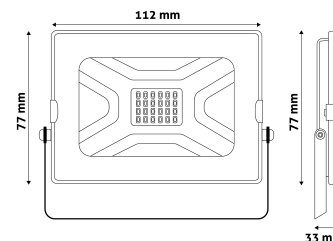

PRODUCT OUTLINE