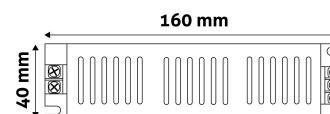

PRODUCT OUTLINE