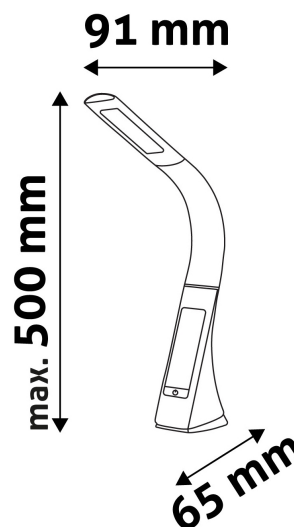

Avide LED Asztali Lámpa Üzleti Bőrhatású Naptár Fekete 6W

Termékkód:	ABLDL-BLC-6W-BL
Termék honlap:	avidelighting.hu/qr/ABLDL-BLC-6W-BL
Adatlap azonosító:	AB-190518
Forgalmazó:	Bramcke Hungary Kft.
Cím:	4031 Debrecen, Kishatár utca 17.

QR kód:

Kiállítva: 2024-05-18

Oldalszám: 2/4

TERMÉKMÉRET

Szélesség:	91mm
Magasság:	500mm
Mélység:	

TERMÉKDOBOZ

Vonalkód:	5999562280560
Csomagolás:	1/b 12/k 288/r
Méret:	186mm x 305mm x 68mm
Nettó súly:	548g
Bruttó súly:	856g

KARTON

Vonalkód:	5999562280577
Csomagolás:	1/b 12/k 288/r
Méret:	440mm x 320mm x 400mm
Nettó súly:	6,576kg
Bruttó súly:	10,272kg

RAKLAP PÉLDA

Magasság:	
Szélesség:	120cm (std Euro pallet)
Mélység:	80cm (std Euro pallet)
Karton / raklap:	24karton/raklap
Karton / sor:	
Nettó súly:	157,824kg
Bruttó súly:	246,528kg

TERMÉK KÉP

KÖRVONAL