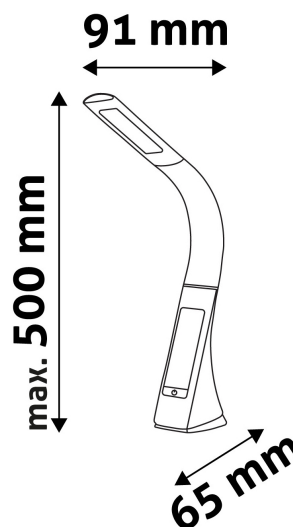

Avide LED Asztali Lámpa Üzleti Bőrhatású Naptár Barna 6W

Termékkód:	ABLDL-BLC-6W-BR
Termék honlap:	avidelighting.hu/qr/ABLDL-BLC-6W-BR
Adatlap azonosító:	AB-190518
Forgalmazó:	Bramcke Hungary Kft.
Cím:	4031 Debrecen, Kishatár utca 17.

QR kód:

Kiállítás: 2024-05-18

Oldalszám: 2/4

TERMÉKMÉRET

Szélesség:	91mm
Magasság:	500mm
Mélység:	

TERMÉKDOBOZ

Vonalkód:	5999562280515
Csomagolás:	1/b 12/k 288/r
Méret:	186mm x 305mm x 68mm
Nettó súly:	548g
Bruttó súly:	856g

KARTON

Vonalkód:	5999562280522
Csomagolás:	1/b 12/k 288/r
Méret:	440mm x 320mm x 400mm
Nettó súly:	6,576kg
Bruttó súly:	10,272kg

RAKLAP PÉLDA

Magasság:	
Szélesség:	120cm (std Euro pallet)
Mélység:	80cm (std Euro pallet)
Karton / raklap:	24karton/raklap
Karton / sor:	
Nettó súly:	157,824kg
Bruttó súly:	246,528kg

TERMÉK KÉP

KÖRVONAL