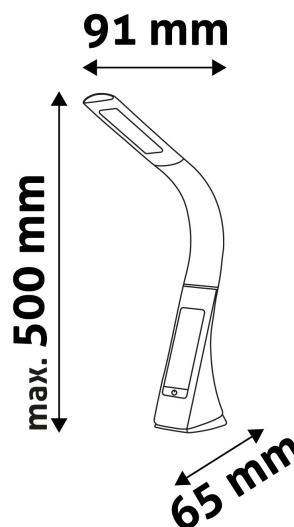

Avide LED Asztali Lámpa Luna Üzleti Bőrhatású Naptár Fehér 6W

Termékkód:	ABLDL-BLC-6W-WH
Termék honlap:	avidelighting.hu/qr/ABLDL-BLC-6W-WH
Adatlap azonosító:	AB-190518
Forgalmazó:	Bramcke Hungary Kft.
Cím:	4031 Debrecen, Kishatár utca 17.

QR kód:

Kiállítva: 2024-05-19

Oldalszám: 2/4

TERMÉKMÉRET

Szélesség:	91mm
Magasság:	500mm
Mélység:	

TERMÉKDOBOZ

Vonalkód:	5999097909363
Csomagolás:	1/b 12/k 288/r
Méret:	186mm x 305mm x 68mm
Nettó súly:	548g
Bruttó súly:	856g

KARTON

Vonalkód:	5999097909370
Csomagolás:	1/b 12/k 288/r
Méret:	440mm x 320mm x 400mm
Nettó súly:	6,576kg
Bruttó súly:	10,272kg

RAKLAP PÉLDA

Magasság:	
Szélesség:	120cm (std Euro pallet)
Mélység:	80cm (std Euro pallet)
Karton / raklap:	24karton/raklap
Karton / sor:	
Nettó súly:	157,824kg
Bruttó súly:	246,528kg

TERMÉK KÉP

KÖRVONAL