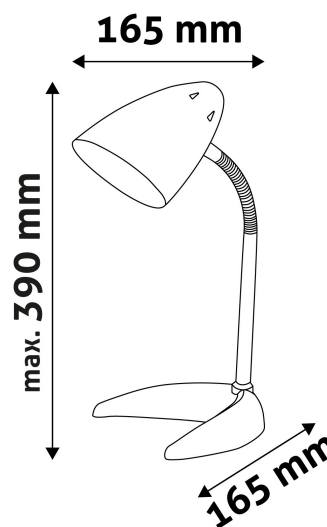

Avide Basic Asztali Lámpa C Talpú Fekete + LED fényforrás

Termékkód:	ABDLC-B-BULB
Termék honlap:	avidelighting.hu/qr/ABDLC-B-BULB
Adatlap azonosító:	AB-190518
Forgalmazó:	Bramcke Hungary Kft.
Cím:	4031 Debrecen, Kishatár utca 17.

QR kód:

Kiállítás: 2024-05-05

Oldalszám: 2/3

TERMÉKMÉRET

Szélesség:	165mm
Magasság:	370mm
Mélység:	165mm

TERMÉKDOBOZ

Vonalkód:	5999097907482
Csomagolás:	1/b 12/k 192/r
Méret:	175mm x 230mm x 175mm
Nettó súly:	769g
Bruttó súly:	910g

KARTON

Vonalkód:	5999097907499
Csomagolás:	1/b 12/k 192/r
Méret:	545mm x 480mm x 365mm
Nettó súly:	9,228kg
Bruttó súly:	10,92kg

RAKLAP PÉLDA

Magasság:	
Szélesség:	120cm (std Euro pallet)
Mélység:	80cm (std Euro pallet)
Karton / raklap:	16karton/raklap
Karton / sor:	4db
Nettó súly:	147,648kg
Bruttó súly:	174,72kg

TERMÉK KÉP

KÖRVONAL