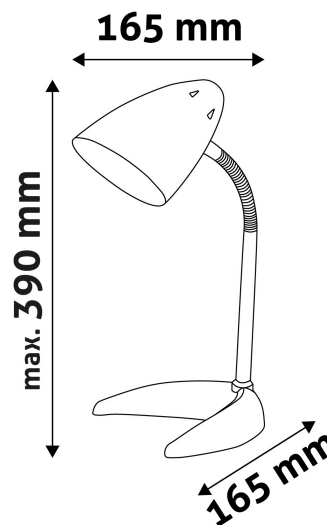

Avide Basic Asztali Lámpa C Talpú Fekete

Termékkód:	ABDLC-B
Termék honlap:	avidelighting.hu/qr/ABDLC-B
Adatlap azonosító:	AB-190518
Forgalmazó:	Bramcke Hungary Kft.
Cím:	4031 Debrecen, Kishatár utca 17.

QR kód:

Kiállítva: 2024-05-05

Oldalszám: 2/3

TERMÉKMÉRET

Szélesség:	165mm
Magasság:	370mm
Mélység:	165mm

TERMÉKDOBOZ

Vonalkód:	5999097907482
Csomagolás:	1/b 12/k 192/r
Méret:	175mm x 230mm x 175mm
Nettó súly:	714g
Bruttó súly:	855g

KARTON

Vonalkód:	5999097907499
Csomagolás:	1/b 12/k 192/r
Méret:	545mm x 365mm x 480mm
Nettó súly:	8,568kg
Bruttó súly:	10,26kg

RAKLAP PÉLDA

Magasság:	
Szélesség:	120cm (std Euro pallet)
Mélység:	80cm (std Euro pallet)
Karton / raklap:	16karton/raklap
Karton / sor:	4db
Nettó súly:	137,088kg
Bruttó súly:	164,16kg

TERMÉK KÉP

KÖRVONAL