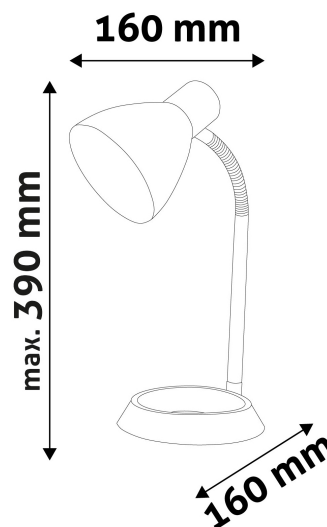

Avide Basic Asztali Lámpa O Talpú Fekete + LED fényforrás

Termékkód:	ABDLO-B-BULB
Termék honlap:	avidelighting.hu/qr/ABDLO-B-BULB
Adatlap azonosító:	AB-190518
Forgalmazó:	Bramcke Hungary Kft.
Cím:	4031 Debrecen, Kishatár utca 17.

QR kód:

Kiállítás: 2024-05-05

Oldalszám: 2/3

TERMÉKMÉRET

Szélesség:	160mm
Magasság:	330mm
Mélység:	

TERMÉKDOBOZ

Vonalkód:	5999097908441
Csomagolás:	1/b 12/k 144/r
Méret:	155mm x 250mm x 155mm
Nettó súly:	784g
Bruttó súly:	925g

KARTON

Vonalkód:	5999097908458
Csomagolás:	1/b 12/k 144/r
Méret:	485mm x 520mm x 330mm
Nettó súly:	9,408kg
Bruttó súly:	11,1kg

RAKLAP PÉLDA

Magasság:	
Szélesség:	120cm (std Euro pallet)
Mélység:	80cm (std Euro pallet)
Karton / raklap:	12karton/raklap
Karton / sor:	4db
Nettó súly:	112,896kg
Bruttó súly:	133,2kg

TERMÉK KÉP

KÖRVONAL