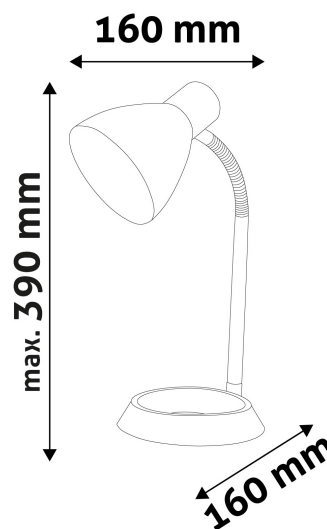

Avide Basic Asztali Lámpa O Talpú Fekete

Termékkód:	ABDLO-B
Termék honlap:	avidelighting.hu/qr/ABDLO-B
Adatlap azonosító:	AB-190518
Forgalmazó:	Bramcke Hungary Kft.
Cím:	4031 Debrecen, Kishatár utca 17.

QR kód:

Kiállítás: 2024-05-05

Oldalszám: 2/3

TERMÉKMÉRET

Szélesség:	160mm
Magasság:	330mm
Mélység:	

TERMÉKDOBOZ

Vonalkód:	5999097908441
Csomagolás:	1/b 12/k 192/r
Méret:	155mm x 250mm x 155mm
Nettó súly:	511g
Bruttó súly:	630g

KARTON

Vonalkód:	5999097908458
Csomagolás:	1/b 12/k 192/r
Méret:	485mm x 330mm x 520mm
Nettó súly:	6,132kg
Bruttó súly:	7,56kg

RAKLAP PÉLDA

Magasság:	
Szélesség:	120cm (std Euro pallet)
Mélység:	80cm (std Euro pallet)
Karton / raklap:	16karton/raklap
Karton / sor:	4db
Nettó súly:	98,112kg
Bruttó súly:	120,96kg

TERMÉK KÉP

KÖRVONAL