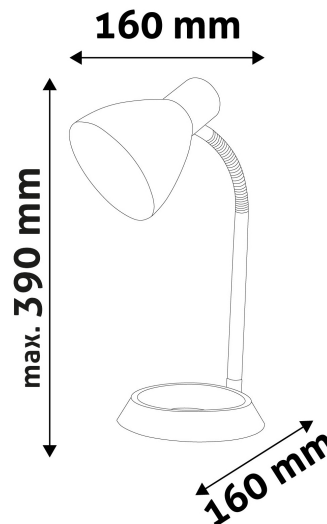

## TERMÉKMÉRET

Szélesség:	160mm
Magasság:	330mm
Mélység:	

## TERMÉKDOBOZ

Vonalkód:	5999097907505
Csomagolás:	1/b 12/k 144/r
Méret:	155mm x 250mm x 155mm
Nettó súly:	784g
Bruttó súly:	925g

## KARTON

Vonalkód:	5999097907512
Csomagolás:	1/b 12/k 144/r
Méret:	485mm x 520mm x 330mm
Nettó súly:	9,408kg
Bruttó súly:	11,1kg

## RAKLAP PÉLDA

Magasság:	
Szélesség:	120cm (std Euro pallet)
Mélység:	80cm (std Euro pallet)
Karton / raklap:	12karton/raklap
Karton / sor:	4db
Nettó súly:	112,896kg
Bruttó súly:	133,2kg