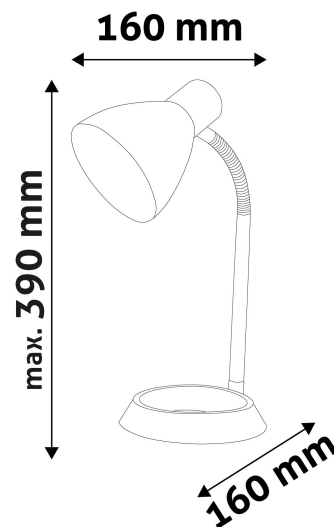

Avide Basic Asztali Lámpa O Talpú Fehér

Termékkód:	ABDLO-W
Termék honlap:	avidelighting.hu/qr/ABDLO-W
Adatlap azonosító:	AB-190518
Forgalmazó:	Bramcke Hungary Kft.
Cím:	4031 Debrecen, Kishatár utca 17.

QR kód:

Kiállítás: 2024-05-05

Oldalszám: 2/3

TERMÉKMÉRET

Szélesség:	160mm
Magasság:	330mm
Mélység:	

TERMÉKDOBOZ

Vonalkód:	5999097907505
Csomagolás:	1/b 12/k 192/r
Méret:	155mm x 250mm x 155mm
Nettó súly:	511g
Bruttó súly:	630g

KARTON

Vonalkód:	5999097907512
Csomagolás:	1/b 12/k 192/r
Méret:	485mm x 330mm x 520mm
Nettó súly:	6,132kg
Bruttó súly:	7,56kg

RAKLAP PÉLDA

Magasság:	
Szélesség:	120cm (std Euro pallet)
Mélység:	80cm (std Euro pallet)
Karton / raklap:	16karton/raklap
Karton / sor:	4db
Nettó súly:	98,112kg
Bruttó súly:	120,96kg

TERMÉK KÉP

KÖRVONAL