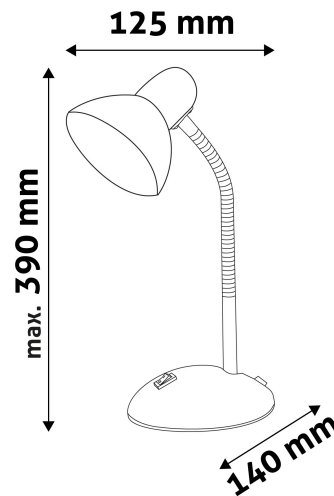

Avide Basic Asztali Lámpa Simple Fekete

Termékkód:	ABDLS-B
Termék honlap:	avidelighting.hu/qr/ABDLS-B
Adatlap azonosító:	AB-190518
Forgalmazó:	Bramcke Hungary Kft.
Cím:	4031 Debrecen, Kishatár utca 17.

Kiállítás: 2024-05-05

Oldalszám: 2/3

TERMÉKMÉRET

Szélesség:	140mm
Magasság:	390mm
Mélység:	

TERMÉKDOBOZ

Vonalkód:	5999097915524
Csomagolás:	1/b 12/k 192/r
Méret:	150mm x 235mm x 150mm
Nettó súly:	765g
Bruttó súly:	875g

KARTON

Vonalkód:	5999097915531
Csomagolás:	1/b 12/k 192/r
Méret:	470mm x 320mm x 490mm
Nettó súly:	9,18kg
Bruttó súly:	10,5kg

RAKLAP PÉLDA

Magasság:	
Szélesség:	120cm (std Euro pallet)
Mélység:	80cm (std Euro pallet)
Karton / raklap:	16karton/raklap
Karton / sor:	
Nettó súly:	146,88kg
Bruttó súly:	168kg

TERMÉK KÉP

KÖRVONAL