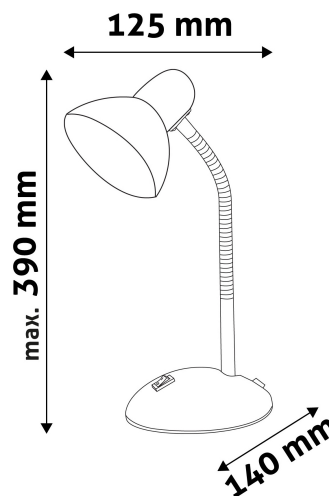

Avide Basic Asztali Lámpa Simple Piros

Termékkód:	ABDLS-R
Termék honlap:	avidelighting.hu/qr/ABDLS-R
Adatlap azonosító:	AB-190518
Forgalmazó:	Bramcke Hungary Kft.
Cím:	4031 Debrecen, Kishatár utca 17.

QR kód:

Kiállítás: 2024-05-05

Oldalszám: 2/3

TERMÉKMÉRET

Szélesség:	140mm
Magasság:	390mm
Mélység:	

TERMÉKDOBOZ

Vonalkód:	5999097915586
Csomagolás:	1/b 12/k 192/r
Méret:	150mm x 235mm x 150mm
Nettó súly:	765g
Bruttó súly:	875g

KARTON

Vonalkód:	5999097915593
Csomagolás:	1/b 12/k 192/r
Méret:	470mm x 320mm x 490mm
Nettó súly:	9,18kg
Bruttó súly:	10,5kg

RAKLAP PÉLDA

Magasság:	
Szélesség:	120cm (std Euro pallet)
Mélység:	80cm (std Euro pallet)
Karton / raklap:	16karton/raklap
Karton / sor:	
Nettó súly:	146,88kg
Bruttó súly:	168kg

TERMÉK KÉP

KÖRVONAL