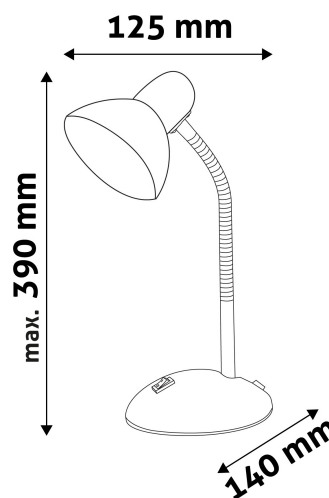

Avide Basic Asztali Lámpa Simple Fehér

Termékkód:	ABDLS-W
Termék honlap:	avidelighting.hu/qr/ABDLS-W
Adatlap azonosító:	AB-190518
Forgalmazó:	Bramcke Hungary Kft.
Cím:	4031 Debrecen, Kishatár utca 17.

QR kód:

Kiállítva: 2024-05-05

Oldalszám: 2/3

TERMÉKMÉRET

Szélesség:	140mm
Magasság:	390mm
Mélység:	

TERMÉKDOBOZ

Vonalkód:	5999097915548
Csomagolás:	1/b 12/k 192/r
Méret:	150mm x 235mm x 150mm
Nettó súly:	765g
Bruttó súly:	875g

KARTON

Vonalkód:	5999097915555
Csomagolás:	1/b 12/k 192/r
Méret:	470mm x 320mm x 490mm
Nettó súly:	9,18kg
Bruttó súly:	10,5kg

RAKLAP PÉLDA

Magasság:	
Szélesség:	120cm (std Euro pallet)
Mélység:	80cm (std Euro pallet)
Karton / raklap:	16karton/raklap
Karton / sor:	
Nettó súly:	146,88kg
Bruttó súly:	168kg

TERMÉK KÉP

KÖRVONAL