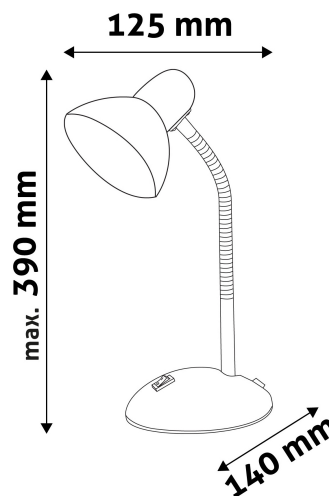

Avide Basic Asztali Lámpa Simple Sárga

Termékkód:	ABDLS-Y
Termék honlap:	avidelighting.hu/qr/ABDLS-Y
Adatlap azonosító:	AB-190518
Forgalmazó:	Bramcke Hungary Kft.
Cím:	4031 Debrecen, Kishatár utca 17.

QR kód:

Kiállítás: 2024-05-18

Oldalszám: 2/3

TERMÉKMÉRET

Szélesség:	140mm
Magasság:	390mm
Mélység:	

TERMÉKDOBOZ

Vonalkód:	5999097915562
Csomagolás:	1/b 12/k 192/r
Méret:	150mm x 235mm x 150mm
Nettó súly:	765g
Bruttó súly:	875g

KARTON

Vonalkód:	5999097915579
Csomagolás:	1/b 12/k 192/r
Méret:	470mm x 320mm x 490mm
Nettó súly:	9,18kg
Bruttó súly:	10,5kg

RAKLAP PÉLDA

Magasság:	
Szélesség:	120cm (std Euro pallet)
Mélység:	80cm (std Euro pallet)
Karton / raklap:	16karton/raklap
Karton / sor:	
Nettó súly:	146,88kg
Bruttó súly:	168kg

TERMÉK KÉP

KÖRVONAL