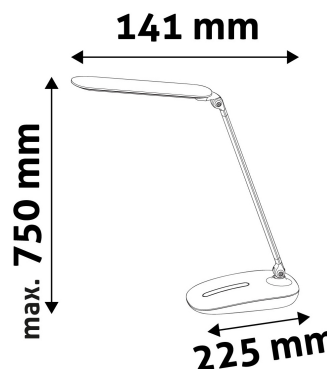

Avide LED Asztali Lámpa Érintésvezérelt Dimmer Fekete 10W

Termékkód:	ABLDL-FTD-10W-BL
Termék honlap:	avidelighting.hu/qr/ABLDL-FTD-10W-BL
Adatlap azonosító:	AB-190518
Forgalmazó:	Bramcke Hungary Kft.
Cím:	4031 Debrecen, Kishatár utca 17.

QR kód:

Kiállítás: 2024-05-18

Oldalszám: 2/3

TERMÉKMÉRET

Szélesség:	141mm
Magasság:	750mm
Mélység:	

TERMÉKDOBOZ

Vonalkód:	5999097915326
Csomagolás:	1/b 8/k 128/r
Méret:	198mm x 460mm x 88mm
Nettó súly:	1 419g
Bruttó súly:	1 813g

KARTON

Vonalkód:	5999097915333
Csomagolás:	1/b 8/k 128/r
Méret:	480mm x 380mm x 425mm
Nettó súly:	11,352kg
Bruttó súly:	14,504kg

RAKLAP PÉLDA

Magasság:	
Szélesség:	120cm (std Euro pallet)
Mélység:	80cm (std Euro pallet)
Karton / raklap:	16karton/raklap
Karton / sor:	4db
Nettó súly:	181,632kg
Bruttó súly:	232,064kg

TERMÉK KÉP

KÖRVONAL