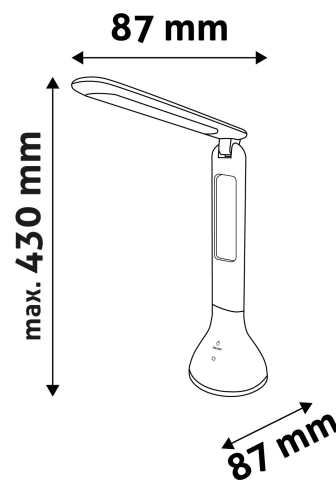

Avide LED Asztali Lámpa RGB Naptár Fekete 4W

Termékkód:	ABDLRGG-CALENDAR-4W-BL
Termék honlap:	avidelighting.hu/qr/ABDLRGG-CALENDAR-4W-BL
Adatlap azonosító:	AB-190518
Forgalmazó:	Bramcke Hungary Kft.
Cím:	4031 Debrecen, Kishatár utca 17.

QR kód:

Kiállítás: 2024-05-19

Oldalszám: 2/3

TERMÉKMÉRET

Szélesség:	87mm
Magasság:	263mm
Mélység:	

TERMÉKDOBOZ

Vonalkód:	5999562287804
Csomagolás:	1/b 25/k 400/r
Méret:	92mm x 90mm x 270mm
Nettó súly:	258g
Bruttó súly:	351g

KARTON

Vonalkód:	5999562287811
Csomagolás:	1/b 25/k 400/r
Méret:	480mm x 475mm x 290mm
Nettó súly:	6,45kg
Bruttó súly:	8,775kg

RAKLAP PÉLDA

Magasság:	
Szélesség:	120cm (std Euro pallet)
Mélység:	80cm (std Euro pallet)
Karton / raklap:	16karton/raklap
Karton / sor:	
Nettó súly:	103,2kg
Bruttó súly:	140,4kg

TERMÉK KÉP

KÖRVONAL