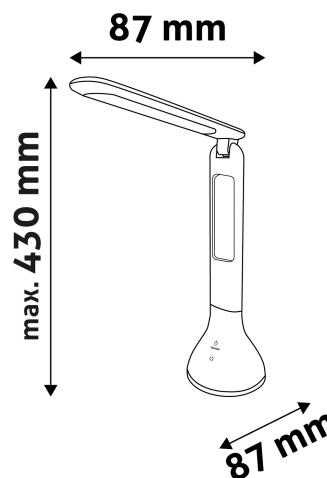

Avide LED Asztali Lámpa RGB Naptár Fehér 4W

Termékkód:	ABDLRGG-CALENDAR-4W
Termék honlap:	avidelighting.hu/qr/ABDLRGG-CALENDAR-4W
Adatlap azonosító:	AB-190518
Forgalmazó:	Bramcke Hungary Kft.
Cím:	4031 Debrecen, Kishatár utca 17.

QR kód:

Kiállítás: 2024-05-19

Oldalszám: 2/3

TERMÉKMÉRET

Szélesség:	87mm
Magasság:	263mm
Mélység:	

TERMÉKDOBOZ

Vonalkód:	5999562287620
Csomagolás:	1/b 25/k 400/r
Méret:	92mm x 92mm x 270mm
Nettó súly:	258g
Bruttó súly:	351g

KARTON

Vonalkód:	5999562287637
Csomagolás:	1/b 25/k 400/r
Méret:	480mm x 475mm x 290mm
Nettó súly:	6,45kg
Bruttó súly:	8,775kg

RAKLAP PÉLDA

Magasság:	
Szélesség:	120cm (std Euro pallet)
Mélység:	80cm (std Euro pallet)
Karton / raklap:	16karton/raklap
Karton / sor:	
Nettó súly:	103,2kg
Bruttó súly:	140,4kg

TERMÉK KÉP

KÖRVONAL