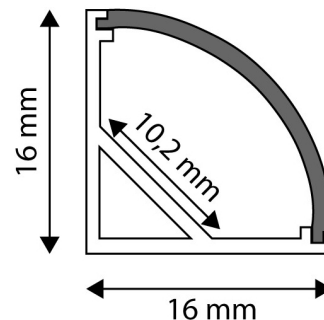

QR kód:

Kiállítás: 2024-10-03

Oldalszám: 2/3

TERMÉKMÉRET

Szélesség:	21,9mm
Magasság:	5mm
Mélység:	1 000mm

TERMÉK KÉP

TERMÉKDOBOZ

Vonalkód:	5999562289822
Csomagolás:	1/b
Méret:	20mm x 1 020mm x 5mm
Nettó súly:	86g
Bruttó súly:	97g

KÖRVONAL

KARTON

Vonalkód:	5999562289839
Csomagolás:	1/b
Méret:	1 070mm x 200mm x 160mm
Nettó súly:	0,086kg
Bruttó súly:	0,097kg

RAKLAP PÉLDA

Magasság:	
Szélesség:	120cm (std Euro pallet)
Mélység:	80cm (std Euro pallet)
Karton / raklap:	1karton/raklap
Karton / sor:	
Nettó súly:	0,086kg
Bruttó súly:	0,097kg