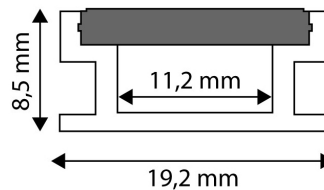

Avide Alu Profil Padlóba Süllyeszthető Borítólap Opál 1m

Termékkód:	AAP-F-COV-M-1M
Termék honlap:	avidelighting.hu/qr/AAP-F-COV-M-1M
Adatlap azonosító:	AB-190518
Forgalmazó:	Bramcke Hungary Kft.
Cím:	4031 Debrecen, Kishatár utca 17.

QR kód:

Kiállítás: 2024-05-21

Oldalszám: 2/3

TERMÉKMÉRET

Szélesség:	19mm
Magasság:	3mm
Mélység:	1 000mm

TERMÉK KÉP

TERMÉKDOBOZ

Vonalkód:	5999097910789
Csomagolás:	1/b
Méret:	3mm x 1 020mm x 20mm
Nettó súly:	86g
Bruttó súly:	97g

KÖRVONAL

KARTON

Vonalkód:	5999097910796
Csomagolás:	1/b
Méret:	1 070mm x 200mm x 160mm
Nettó súly:	0,086kg
Bruttó súly:	0,097kg

RAKLAP PÉLDA

Magasság:	
Szélesség:	120cm (std Euro pallet)
Mélység:	80cm (std Euro pallet)
Karton / raklap:	1karton/raklap
Karton / sor:	
Nettó súly:	0,086kg
Bruttó súly:	0,097kg