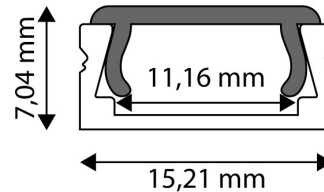

Avide Alu Profil Falon Kivüli/Süllyeszthető Borítólap Opál 1m

Termékkód:	AAP-NR-COV-M-1M
Termék honlap:	avidelighting.hu/qr/AAP-NR-COV-M-1M
Adatlap azonosító:	AB-190518
Forgalmazó:	Bramcke Hungary Kft.
Cím:	4031 Debrecen, Kishatár utca 17.

QR kód:

Kiállítás: 2024-10-03

Oldalszám: 2/3

TERMÉKMÉRET

Szélesség:	15,2mm
Magasság:	5,22mm
Mélység:	1 000mm

TERMÉK KÉP

TERMÉKDOBOZ

Vonalkód:	5999562289907
Csomagolás:	1/b
Méret:	16mm x 1 020mm x 5,5mm
Nettó súly:	184g
Bruttó súly:	210g

KÖRVONAL

KARTON

Vonalkód:	5999562289914
Csomagolás:	1/b
Méret:	1 070mm x 190mm x 170mm
Nettó súly:	0,184kg
Bruttó súly:	0,21kg

RAKLAP PÉLDA

Magasság:	
Szélesség:	120cm (std Euro pallet)
Mélység:	80cm (std Euro pallet)
Karton / raklap:	1karton/raklap
Karton / sor:	
Nettó súly:	0,184kg
Bruttó súly:	0,21kg