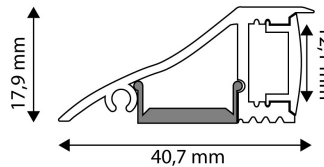

Avide Alu Profil Fali Rögzítő Klip

Termékkód:	AAP-W-CLIP
Termék honlap:	avidelighting.hu/qr/AAP-W-CLIP
Adatlap azonosító:	AB-190518
Forgalmazó:	Bramcke Hungary Kft.
Cím:	4031 Debrecen, Kishatár utca 17.

QR kód:

Kiállítva: 2024-05-22

Oldalszám: 2/3

TERMÉKMÉRET

Szélesség:	17,9mm
Magasság:	40,7mm
Mélység:	

TERMÉKDOBOZ

Vonalkód:	5999097910741
Csomagolás:	1/b
Méret:	41mm x x 18mm
Nettó súly:	3g
Bruttó súly:	3,2g

KARTON

Vonalkód:	5999097910758
Csomagolás:	1/b
Méret:	
Nettó súly:	0,003kg
Bruttó súly:	0,0032kg

RAKLAP PÉLDA

Magasság:	
Szélesség:	120cm (std Euro pallet)
Mélység:	80cm (std Euro pallet)
Karton / raklap:	1karton/raklap
Karton / sor:	
Nettó súly:	0,003kg
Bruttó súly:	0,0032kg

TERMÉK KÉP

KÖRVONAL