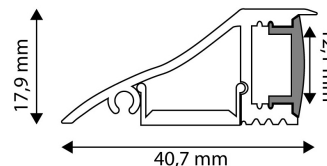

QR kód:

Kiállítva: 2024-10-03

Oldalszám: 2/3

TERMÉKMÉRET

Szélesség:	17,9mm
Magasság:	40,7mm
Mélység:	1 000mm

TERMÉK KÉP

TERMÉKDOBOZ

Vonalkód:	5999097910680
Csomagolás:	1/b
Méret:	41mm x 1 020mm x 18mm
Nettó súly:	86g
Bruttó súly:	97g

KÖRVONAL

KARTON

Vonalkód:	5999097910697
Csomagolás:	1/b
Méret:	1 070mm x 175mm x 185mm
Nettó súly:	0,086kg
Bruttó súly:	0,097kg

RAKLAP PÉLDA

Magasság:	
Szélesség:	120cm (std Euro pallet)
Mélység:	80cm (std Euro pallet)
Karton / raklap:	1karton/raklap
Karton / sor:	
Nettó súly:	0,086kg
Bruttó súly:	0,097kg