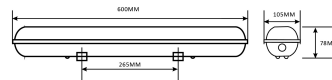

Avide LED integrált Por és Páramentes lámpatest 20W 4000K 600mm

Termékkód:	ATPF-LED-20W
Termék honlap:	avidelighting.hu/qr/ATPF-LED-20W
Adatlap azonosító:	AB-190518
Forgalmazó:	Bramcke Hungary Kft.
Cím:	4031 Debrecen, Kishatár utca 17.

QR kód:

Kiállítva: 2024-05-17

Oldalszám: 2/3

TERMÉKMÉRET

Hosszúság:	600mm
Szélesség:	105mm
Magasság:	600mm

TERMÉKDOBOZ

Vonalkód:	5999097916484
Csomagolás:	1/b 8/k 168/r
Méret:	110mm x 90mm x 615mm
Nettó súly:	740g
Bruttó súly:	1 066g

KARTON

Vonalkód:	5999097916491
Csomagolás:	1/b 8/k 168/r
Méret:	620mm x 240mm x 360mm
Nettó súly:	5,92kg
Bruttó súly:	8,528kg

RAKLAP PÉLDA

Magasság:	
Szélesség:	120cm (std Euro pallet)
Mélység:	80cm (std Euro pallet)
Karton / raklap:	21karton/raklap
Karton / sor:	
Nettó súly:	124,32kg
Bruttó súly:	179,088kg

TERMÉK KÉP

KÖRVONAL