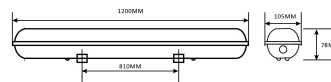

Avide LED integrált Por és Páramentes lámpatest 40W 4000K 1200mm

Termékkód:	ATPF-LED-40W
Termék honlap:	avidelighting.hu/qr/ATPF-LED-40W
Adatlap azonosító:	AB-190518
Forgalmazó:	Bramcke Hungary Kft.
Cím:	4031 Debrecen, Kishatár utca 17.

Kiállítás: 2024-05-17
Oldalszám: 2/3

TERMÉKMÉRET

Hosszúság:	1 200mm
Szélesség:	105mm
Magasság:	1 200mm

TERMÉKDOBOZ

Vonalkód:	5999097916507
Csomagolás:	1/b 8/k 72/r
Méret:	110mm x 90mm x 1 210mm
Nettó súly:	1 600g
Bruttó súly:	1 900g

KARTON

Vonalkód:	5999097916514
Csomagolás:	1/b 8/k 72/r
Méret:	360mm x 245mm x 1 220mm
Nettó súly:	12,8kg
Bruttó súly:	15,2kg

RAKLAP PÉLDA

Magasság:	
Szélesség:	120cm (std Euro pallet)
Mélység:	80cm (std Euro pallet)
Karton / raklap:	9karton/raklap
Karton / sor:	
Nettó súly:	115,2kg
Bruttó súly:	136,8kg

TERMÉK KÉP

KÖRVONAL