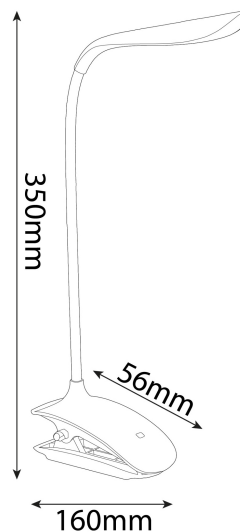

Avide LED Asztali Lámpa Csíptethető Fehér 1.5W

Termékkód:	ABLDL-CLIP-1.5W
Termék honlap:	avidelighting.hu/qr/ABLDL-CLIP-1.5W
Adatlap azonosító:	AB-190518
Forgalmazó:	Bramcke Hungary Kft.
Cím:	4031 Debrecen, Kishatár utca 17.

QR kód:

Kiállítva: 2024-05-19

Oldalszám: 2/3

TERMÉKMÉRET

Szélesség:	56mm
Magasság:	350mm
Mélység:	

TERMÉKDOBOZ

Vonalkód:	5999097933108
Csomagolás:	1/b 60/k 720/r
Méret:	221mm x 121mm x 61mm
Nettó súly:	177g
Bruttó súly:	238g

KARTON

Vonalkód:	5999097933115
Csomagolás:	1/b 60/k 720/r
Méret:	630mm x 380mm x 475mm
Nettó súly:	10,62kg
Bruttó súly:	14,28kg

RAKLAP PÉLDA

Magasság:	
Szélesség:	120cm (std Euro pallet)
Mélység:	80cm (std Euro pallet)
Karton / raklap:	12karton/raklap
Karton / sor:	
Nettó súly:	127,44kg
Bruttó súly:	171,36kg

TERMÉK KÉP

KÖRVONAL