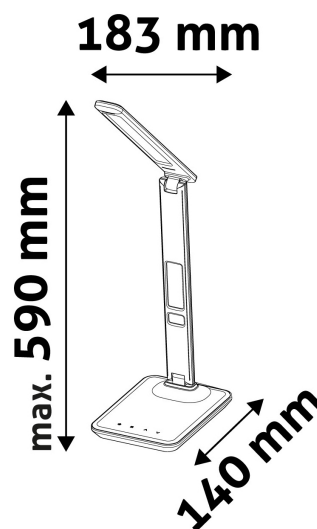

Avide LED Asztali Lámpa Irodai Bőrhatású Naptár Nathan Fekete 6W

Termékkód:	ABLDL-OLC-6W-BL
Termék honlap:	avidelighting.hu/qr/ABLDL-OLC-6W-BL
Adatlap azonosító:	AB-190518
Forgalmazó:	Bramcke Hungary Kft.
Cím:	4031 Debrecen, Kishatár utca 17.

QR kód:

Kiállítva: 2024-05-19

Oldalszám: 2/3

TERMÉKMÉRET

Szélesség:	183mm
Magasság:	590mm
Mélység:	

TERMÉKDOBOZ

Vonalkód:	5999562280614
Csomagolás:	1/b 12/k 288/r
Méret:	171mm x 390mm x 60mm
Nettó súly:	822g
Bruttó súly:	1 069g

KARTON

Vonalkód:	5999562280621
Csomagolás:	1/b 12/k 288/r
Méret:	410mm x 370mm x 385mm
Nettó súly:	9,864kg
Bruttó súly:	12,828kg

RAKLAP PÉLDA

Magasság:	
Szélesség:	120cm (std Euro pallet)
Mélység:	80cm (std Euro pallet)
Karton / raklap:	24karton/raklap
Karton / sor:	6db
Nettó súly:	236,736kg
Bruttó súly:	307,872kg

TERMÉK KÉP

KÖRVONAL