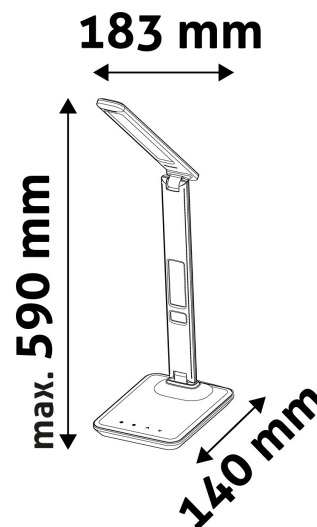

Avide LED Asztali Lámpa Irodai Bőrhatású Naptár Nathan Barna 6W

Termékkód:	ABLDL-OLC-6W-BR
Termék honlap:	avidelighting.hu/qr/ABLDL-OLC-6W-BR
Adatlap azonosító:	AB-190518
Forgalmazó:	Bramcke Hungary Kft.
Cím:	4031 Debrecen, Kishatár utca 17.

QR kód:

Kiállítva: 2024-05-18

Oldalszám: 2/3

TERMÉKMÉRET

Szélesség:	183mm
Magasság:	590mm
Mélység:	

TERMÉKDOBOZ

Vonalkód:	5999562280584
Csomagolás:	1/b 12/k 288/r
Méret:	171mm x 390mm x 60mm
Nettó súly:	822g
Bruttó súly:	1 069g

KARTON

Vonalkód:	5999562280607
Csomagolás:	1/b 12/k 288/r
Méret:	410mm x 370mm x 385mm
Nettó súly:	9,864kg
Bruttó súly:	12,828kg

RAKLAP PÉLDA

Magasság:	
Szélesség:	120cm (std Euro pallet)
Mélység:	80cm (std Euro pallet)
Karton / raklap:	24karton/raklap
Karton / sor:	6db
Nettó súly:	236,736kg
Bruttó súly:	307,872kg

TERMÉK KÉP

KÖRVONAL