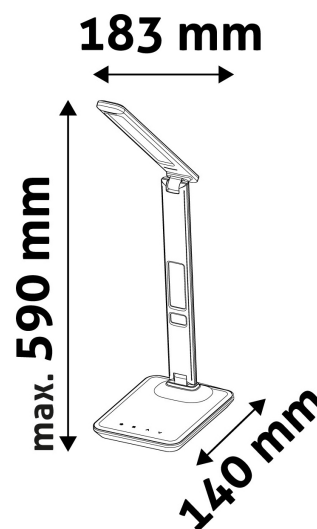

Avide LED Asztali Lámpa Irodai Bőrhatású Naptár Nathan Fehér 6W

Termékkód:	ABLDL-OLC-6W-WH
Termék honlap:	avidelighting.hu/qr/ABLDL-OLC-6W-WH
Adatlap azonosító:	AB-190518
Forgalmazó:	Bramcke Hungary Kft.
Cím:	4031 Debrecen, Kishatár utca 17.

QR kód:

Kiállítva: 2024-05-18

Oldalszám: 2/3

TERMÉKMÉRET

Szélesség:	183mm
Magasság:	590mm
Mélység:	

TERMÉKDOBOZ

Vonalkód:	5999097909400
Csomagolás:	1/b 12/k 288/r
Méret:	171mm x 390mm x 60mm
Nettó súly:	822g
Bruttó súly:	1 069g

KARTON

Vonalkód:	5999097909417
Csomagolás:	1/b 12/k 288/r
Méret:	410mm x 370mm x 385mm
Nettó súly:	9,864kg
Bruttó súly:	12,828kg

RAKLAP PÉLDA

Magasság:	
Szélesség:	120cm (std Euro pallet)
Mélység:	80cm (std Euro pallet)
Karton / raklap:	24karton/raklap
Karton / sor:	6db
Nettó súly:	236,736kg
Bruttó súly:	307,872kg

TERMÉK KÉP

KÖRVONAL