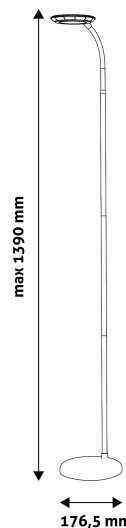

Avide LED Állólámpa Angel 12W NW Fekete

Termékkód:	ABLFL-12W-ANGEL-B
Termék honlap:	avidelighting.hu/qr/ABLFL-12W-ANGEL-B
Adatlap azonosító:	AB-190518
Forgalmazó:	Bramcke Hungary Kft.
Cím:	4031 Debrecen, Kishatár utca 17.

QR kód:

Kiállítás: 2024-05-17

Oldalszám: 2/3

TERMÉKMÉRET

Szélesség:	176,5mm
Magasság:	1 390mm
Mélység:	176,5mm

TERMÉKDOBOZ

Vonalkód:	5999097919447
Csomagolás:	1/b 5/k 140/r
Méret:	80mm x 415mm x 220mm
Nettó súly:	1 444g
Bruttó súly:	1 700g

KARTON

Vonalkód:	5999097919454
Csomagolás:	1/b 5/k 140/r
Méret:	437mm x 415mm x 230mm
Nettó súly:	7,22kg
Bruttó súly:	8,5kg

RAKLAP PÉLDA

Magasság:	
Szélesség:	120cm (std Euro pallet)
Mélység:	80cm (std Euro pallet)
Karton / raklap:	28karton/raklap
Karton / sor:	
Nettó súly:	202,16kg
Bruttó súly:	238kg

TERMÉK KÉP

KÖRVONAL