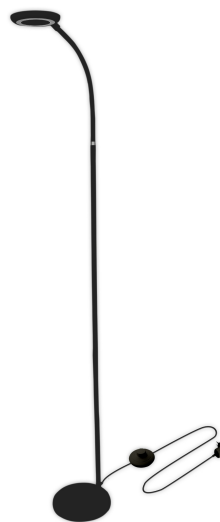

Avide LED Állólámpa Angel 12W NW Fekete

Termékkód:	ABLFL-12W-ANGEL-B
Termék honlap:	avidelighting.hu/qr/ABLFL-12W-ANGEL-B
Adatlap azonosító:	AB-190518
Forgalmazó:	Bramcke Hungary Kft.
Cím:	4031 Debrecen, Kishatár utca 17.

QR kód:

Kiállítás: 2024-05-17

Oldalszám: 2/3

TERMÉKMÉRET

Szélesség:	176,5mm
Magasság:	1 390mm
Mélység:	176,5mm

TERMÉKDOBOZ

Vonalkód:	5999097919447
Csomagolás:	1/b 5/k 140/r
Méret:	80mm x 415mm x 220mm
Nettó súly:	1 444g
Bruttó súly:	1 700g

KARTON

Vonalkód:	5999097919454
Csomagolás:	1/b 5/k 140/r
Méret:	437mm x 415mm x 230mm
Nettó súly:	7,22kg
Bruttó súly:	8,5kg

RAKLAP PÉLDA

Magasság:	
Szélesség:	120cm (std Euro pallet)
Mélység:	80cm (std Euro pallet)
Karton / raklap:	28karton/raklap
Karton / sor:	
Nettó súly:	202,16kg
Bruttó súly:	238kg

TERMÉK KÉP