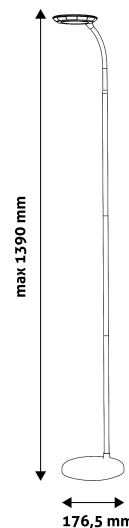

Avide LED Állólámpa Angel 12W NW Fehér

Termékkód:	ABLFL-12W-ANGEL-W
Termék honlap:	avidelighting.hu/qr/ABLFL-12W-ANGEL-W
Adatlap azonosító:	AB-190518
Forgalmazó:	Bramcke Hungary Kft.
Cím:	4031 Debrecen, Kishatár utca 17.

QR kód:

Kiállítva: 2024-05-17

Oldalszám: 2/3

TERMÉKMÉRET

Szélesség:	176,5mm
Magasság:	1 390mm
Mélység:	176,5mm

TERMÉKDOBOZ

Vonalkód:	5999097919362
Csomagolás:	1/b 5/k 140/r
Méret:	80mm x 415mm x 220mm
Nettó súly:	1 444g
Bruttó súly:	1 700g

KARTON

Vonalkód:	5999097919379
Csomagolás:	1/b 5/k 140/r
Méret:	437mm x 415mm x 230mm
Nettó súly:	7,22kg
Bruttó súly:	8,5kg

RAKLAP PÉLDA

Magasság:	
Szélesség:	120cm (std Euro pallet)
Mélység:	80cm (std Euro pallet)
Karton / raklap:	28karton/raklap
Karton / sor:	
Nettó súly:	202,16kg
Bruttó súly:	238kg

TERMÉK KÉP

KÖRVONAL