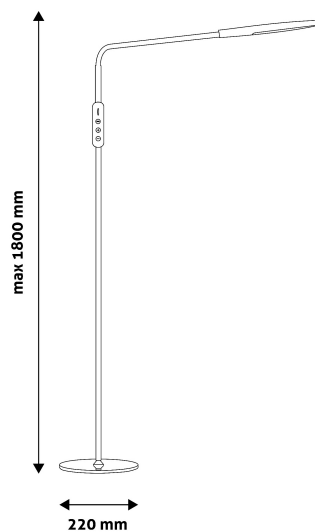

Avide LED Állólámpa Remo 9W CCT Fekete

Termékkód:	ABLFL-9W-REMO-B
Termék honlap:	avidelighting.hu/qr/ABLFL-9W-REMO-B
Adatlap azonosító:	AB-190518
Forgalmazó:	Bramcke Hungary Kft.
Cím:	4031 Debrecen, Kishatár utca 17.

QR kód:

Kiállítás: 2024-05-17

Oldalszám: 2/3

TERMÉKMÉRET

Szélesség:	220mm
Magasság:	1 800mm
Mélység:	220mm

TERMÉKDOBOZ

Vonalkód:	5999097919409
Csomagolás:	1/b 5/k 180/r
Méret:	50mm x 440mm x 260mm
Nettó súly:	2 566,5g
Bruttó súly:	2 900g

KARTON

Vonalkód:	5999097919416
Csomagolás:	1/b 5/k 180/r
Méret:	460mm x 275mm x 280mm
Nettó súly:	12,8325kg
Bruttó súly:	14,5kg

RAKLAP PÉLDA

Magasság:	
Szélesség:	120cm (std Euro pallet)
Mélység:	80cm (std Euro pallet)
Karton / raklap:	36karton/raklap
Karton / sor:	
Nettó súly:	461,97kg
Bruttó súly:	522kg

TERMÉK KÉP

KÖRVONAL