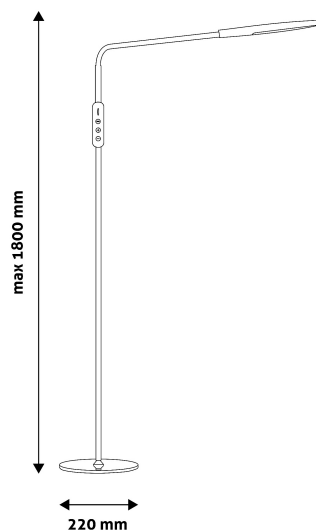

Avide LED Állólámpa Remo 9W CCT Fehér

Termékkód:	ABLFL-9W-REMO-W
Termék honlap:	avidelighting.hu/qr/ABLFL-9W-REMO-W
Adatlap azonosító:	AB-190518
Forgalmazó:	Bramcke Hungary Kft.
Cím:	4031 Debrecen, Kishatár utca 17.

QR kód:

Kiállítva: 2024-05-17

Oldalszám: 2/3

TERMÉKMÉRET

Szélesség:	220mm
Magasság:	1 800mm
Mélység:	220mm

TERMÉKDOBOZ

Vonalkód:	5999097919423
Csomagolás:	1/b 5/k 180/r
Méret:	50mm x 440mm x 260mm
Nettó súly:	2 718g
Bruttó súly:	3 051,5g

KARTON

Vonalkód:	5999097919430
Csomagolás:	1/b 5/k 180/r
Méret:	265mm x 455mm x 275mm
Nettó súly:	13,59kg
Bruttó súly:	15,2575kg

RAKLAP PÉLDA

Magasság:	
Szélesség:	120cm (std Euro pallet)
Mélység:	80cm (std Euro pallet)
Karton / raklap:	36karton/raklap
Karton / sor:	
Nettó súly:	489,24kg
Bruttó súly:	549,27kg

TERMÉK KÉP

KÖRVONAL