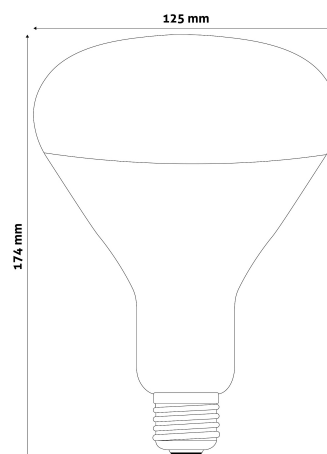

Avide Infra Izzó E27 100W Clear

Termékkód:	ASIR27-100W-C
Termék honlap:	avidelighting.hu/qr/ASIR27-100W-C
Adatlap azonosító:	AB-190518
Forgalmazó:	Bramcke Hungary Kft.
Cím:	4031 Debrecen, Kishatár utca 17.

QR kód:

Kiállítás: 2024-05-16

Oldalszám: 2/3

TERMÉKMÉRET

Átmérő:	125mm
Magasság:	174mm

TERMÉKDOBOZ

Vonalkód:	5999097907246
Csomagolás:	1/b 50/k 400/r
Méret:	121mm x 170mm x 121mm
Nettó súly:	83,5g
Bruttó súly:	145g

KARTON

Vonalkód:	5999097907253
Csomagolás:	1/b 50/k 400/r
Méret:	625mm x 355mm x 495mm
Nettó súly:	4,175kg
Bruttó súly:	7,25kg

RAKLAP PÉLDA

Magasság:	
Szélesség:	120cm (std Euro pallet)
Mélység:	80cm (std Euro pallet)
Karton / raklap:	8karton/raklap
Karton / sor:	
Nettó súly:	33,4kg
Bruttó súly:	58kg

TERMÉK KÉP

KÖRVONAL