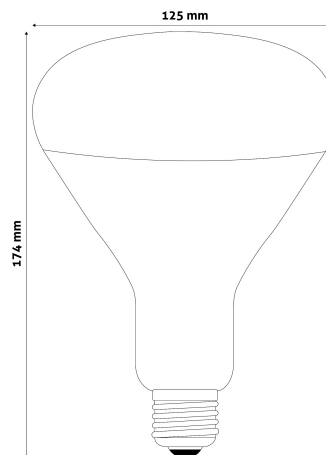

Avide Infra Izzó E27 100W Full Red

Termékkód:	ASIR27-100W-FR
Termék honlap:	avidelighting.hu/qr/ASIR27-100W-FR
Adatlap azonosító:	AB-190518
Forgalmazó:	Bramcke Hungary Kft.
Cím:	4031 Debrecen, Kishatár utca 17.

QR kód:

Kiállítás: 2024-05-16

Oldalszám: 2/3

TERMÉKMÉRET

Átmérő:	125mm
Magasság:	174mm

TERMÉKDOBOZ

Vonalkód:	5999097907284
Csomagolás:	1/b 40/k 400/r
Méret:	121mm x 170mm x 121mm
Nettó súly:	83,5g
Bruttó súly:	145g

KARTON

Vonalkód:	5999097907291
Csomagolás:	1/b 40/k 400/r
Méret:	625mm x 355mm x 495mm
Nettó súly:	3,34kg
Bruttó súly:	5,8kg

RAKLAP PÉLDA

Magasság:	
Szélesség:	120cm (std Euro pallet)
Mélység:	80cm (std Euro pallet)
Karton / raklap:	10karton/raklap
Karton / sor:	
Nettó súly:	33,4kg
Bruttó súly:	58kg

TERMÉK KÉP

KÖRVONAL