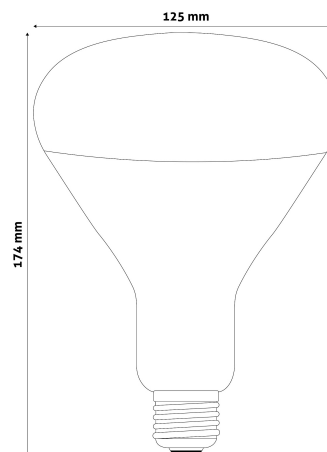

Avide Infra Izzó E27 150W Clear

Termékkód:	ASIR27-150W-C
Termék honlap:	avidelighting.hu/qr/ASIR27-150W-C
Adatlap azonosító:	AB-190518
Forgalmazó:	Bramcke Hungary Kft.
Cím:	4031 Debrecen, Kishatár utca 17.

QR kód:

Kiállítás: 2024-05-16

Oldalszám: 2/3

TERMÉKMÉRET

Átmérő:	125mm
Magasság:	174mm

TERMÉKDOBOZ

Vonalkód:	5999097911007
Csomagolás:	1/b 50/k 400/r
Méret:	121mm x 170mm x 121mm
Nettó súly:	83,5g
Bruttó súly:	145g

KARTON

Vonalkód:	5999097911014
Csomagolás:	1/b 50/k 400/r
Méret:	625mm x 355mm x 495mm
Nettó súly:	4,175kg
Bruttó súly:	7,25kg

RAKLAP PÉLDA

Magasság:	
Szélesség:	120cm (std Euro pallet)
Mélység:	80cm (std Euro pallet)
Karton / raklap:	8karton/raklap
Karton / sor:	
Nettó súly:	33,4kg
Bruttó súly:	58kg

TERMÉK KÉP

KÖRVONAL