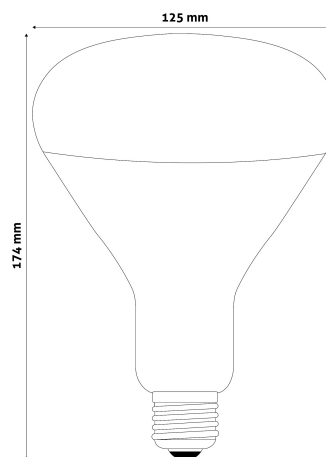

Avide Infra Izzó E27 150W Red

Termékkód:	ASIR27-150W-R
Termék honlap:	avidelighting.hu/qr/ASIR27-150W-R
Adatlap azonosító:	AB-190518
Forgalmazó:	Bramcke Hungary Kft.
Cím:	4031 Debrecen, Kishatár utca 17.

QR kód:

Kiállítás: 2024-05-15

Oldalszám: 2/3

TERMÉKMÉRET

Átmérő:	125mm
Magasság:	174mm

TERMÉKDOBOZ

Vonalkód:	5999097907208
Csomagolás:	1/b 50/k 400/r
Méret:	170mm x 122mm x 121mm
Nettó súly:	83,5g
Bruttó súly:	145g

KARTON

Vonalkód:	5999097907215
Csomagolás:	1/b 50/k 400/r
Méret:	620mm x 620mm x 365mm
Nettó súly:	4,175kg
Bruttó súly:	7,25kg

RAKLAP PÉLDA

Magasság:	
Szélesség:	120cm (std Euro pallet)
Mélység:	80cm (std Euro pallet)
Karton / raklap:	8karton/raklap
Karton / sor:	
Nettó súly:	33,4kg
Bruttó súly:	58kg

TERMÉK KÉP

KÖRVONAL