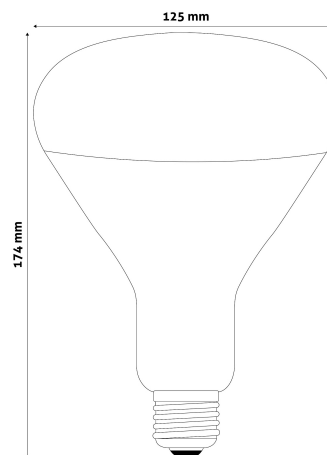

Avide Infra Izzó E27 250W Clear

Termékkód:	ASIR27-250W-C
Termék honlap:	avidelighting.hu/qr/ASIR27-250W-C
Adatlap azonosító:	AB-190518
Forgalmazó:	Bramcke Hungary Kft.
Cím:	4031 Debrecen, Kishatár utca 17.

QR kód:

Kiállítva: 2024-05-16

Oldalszám: 2/3

TERMÉKMÉRET

Átmérő:	125mm
Magasság:	174mm

TERMÉKDOBOZ

Vonalkód:	5999097907260
Csomagolás:	1/b 40/k 400/r
Méret:	170mm x 122mm x 121mm
Nettó súly:	83,5g
Bruttó súly:	145g

KARTON

Vonalkód:	5999097907277
Csomagolás:	1/b 40/k 400/r
Méret:	625mm x 355mm x 495mm
Nettó súly:	3,34kg
Bruttó súly:	5,8kg

RAKLAP PÉLDA

Magasság:	
Szélesség:	120cm (std Euro pallet)
Mélység:	80cm (std Euro pallet)
Karton / raklap:	10karton/raklap
Karton / sor:	
Nettó súly:	33,4kg
Bruttó súly:	58kg

TERMÉK KÉP

KÖRVONAL