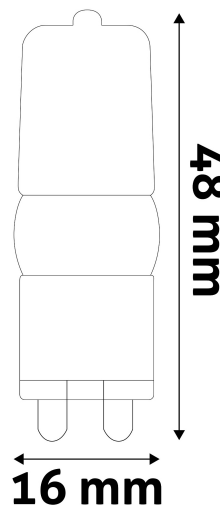

Avide LED 2.5W G9 WW 3000K

Termék kód:	ABG9WW-2.5W
Termék honlap:	avidelighting.hu/qr/ABG9WW-2.5W
Adatlap azonosító:	AB-190518
Forgalmazó:	Bramcke Hungary Kft.
Cím:	4031 Debrecen, Kishatár utca 17.

QR kód:

Kiállítva: 2024-10-03

Oldalszám: 2/3

TERMÉKMÉRET

Átmérő:	16mm
Magasság:	48mm

TERMÉKDOBOZ

Vonalkód:	5999562280232
Csomagolás:	1/b 100/d 500/k 39000/r
Méret:	21mm x 20mm x 80mm
Nettó súly:	12g
Bruttó súly:	17g

KARTON

Vonalkód:	5999562280249
Csomagolás:	1/b 100/d 500/k 39000/r
Méret:	585mm x 240mm x 150mm
Nettó súly:	6kg
Bruttó súly:	8,5kg

RAKLAP PÉLDA

Magasság:	
Szélesség:	120cm (std Euro pallet)
Mélység:	80cm (std Euro pallet)
Karton / raklap:	78karton/raklap
Karton / sor:	
Nettó súly:	468kg
Bruttó súly:	663kg

TERMÉK KÉP

KÖRVONAL