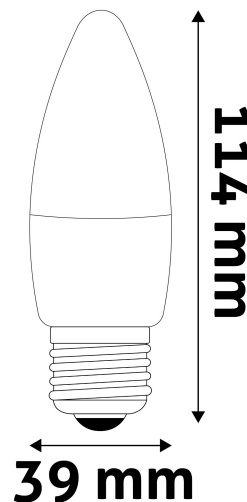

Avide LED Candle 8W E27 CW 6400K

Termék kód:	ABC27CW-8W
Termék honlap:	avidelighting.hu/qr/ABC27CW-8W
Adatlap azonosító:	AB-190518
Forgalmazó:	Bramcke Hungary Kft.
Cím:	4031 Debrecen, Kishatár utca 17.

QR kód:

Kiállítva: 2024-10-03

Oldalszám: 2/3

TERMÉKMÉRET

Átmérő:	39mm
Magasság:	114mm

TERMÉKDOBOZ

Vonalkód:	5999097925141
Csomagolás:	1/b 100/k 7000/r
Méret:	40mm x 145mm x 40mm
Nettó súly:	19g
Bruttó súly:	26g

KARTON

Vonalkód:	5999097925158
Csomagolás:	1/b 100/k 7000/r
Méret:	420mm x 210mm x 252mm
Nettó súly:	1,9kg
Bruttó súly:	2,6kg

RAKLAP PÉLDA

Magasság:	
Szélesség:	120cm (std Euro pallet)
Mélység:	80cm (std Euro pallet)
Karton / raklap:	70karton/raklap
Karton / sor:	
Nettó súly:	133kg
Bruttó súly:	182kg

TERMÉK KÉP

KÖRVONAL