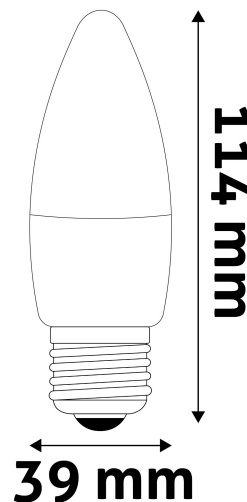

Avide LED Candle 8W E27 WW 3000K

Termék kód:	ABC27WW-8W
Termék honlap:	avidelighting.hu/qr/ABC27WW-8W
Adatlap azonosító:	AB-190518
Forgalmazó:	Bramcke Hungary Kft.
Cím:	4031 Debrecen, Kishatár utca 17.

QR kód:

Kiállítás: 2024-10-03

Oldalszám: 2/3

TERMÉKMÉRET

Átmérő:	39mm
Magasság:	114mm

TERMÉKDOBOZ

Vonalkód:	5999097925103
Csomagolás:	1/b 100/k 7000/r
Méret:	40mm x 145mm x 40mm
Nettó súly:	19g
Bruttó súly:	26g

KARTON

Vonalkód:	5999097925110
Csomagolás:	1/b 100/k 7000/r
Méret:	420mm x 210mm x 252mm
Nettó súly:	1,9kg
Bruttó súly:	2,6kg

RAKLAP PÉLDA

Magasság:	
Szélesség:	120cm (std Euro pallet)
Mélység:	80cm (std Euro pallet)
Karton / raklap:	70karton/raklap
Karton / sor:	
Nettó súly:	133kg
Bruttó súly:	182kg

TERMÉK KÉP

KÖRVONAL