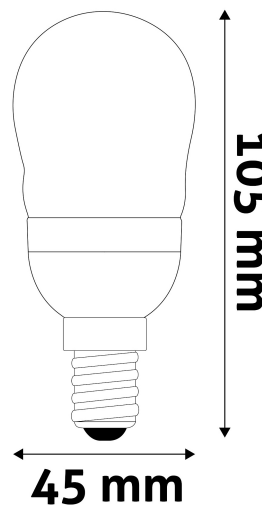

Avide LED Globe Mini B45 6W E14 EW 2700K

Termék kód:	ABMB14EW-6W
Termék honlap:	avidelighting.hu/qr/ABMB14EW-6W
Adatlap azonosító:	AB-190518
Forgalmazó:	Bramcke Hungary Kft.
Cím:	4031 Debrecen, Kishatár utca 17.

QR kód:

Kiállítás: 2024-10-03

Oldalszám: 2/3

TERMÉKMÉRET

Átmérő:	45mm
Magasság:	105mm

TERMÉKDOBOZ

Vonalkód:	5999097919065
Csomagolás:	1/b 100/k 4800/r
Méret:	46mm x 46mm x 112mm
Nettó súly:	20g
Bruttó súly:	28g

KARTON

Vonalkód:	5999097919072
Csomagolás:	1/b 100/k 4800/r
Méret:	495mm x 245mm x 245mm
Nettó súly:	2kg
Bruttó súly:	2,8kg

RAKLAP PÉLDA

Magasság:	
Szélesség:	120cm (std Euro pallet)
Mélység:	80cm (std Euro pallet)
Karton / raklap:	48karton/raklap
Karton / sor:	
Nettó súly:	96kg
Bruttó súly:	134,4kg

TERMÉK KÉP

KÖRVONAL