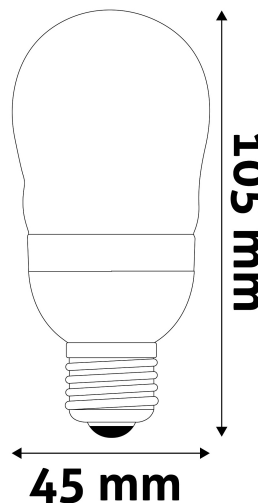

Avide LED Globe Mini B45 6W E27 WW 3000K

Termék kód:	ABMB27WW-6W
Termék honlap:	avidelighting.hu/qr/ABMB27WW-6W
Adatlap azonosító:	AB-190518
Forgalmazó:	Bramcke Hungary Kft.
Cím:	4031 Debrecen, Kishatár utca 17.

QR kód:

Kiállítva: 2024-05-21

Oldalszám: 2/3

TERMÉKMÉRET

Átmérő:	45mm
Magasság:	105mm

TERMÉKDOBOZ

Vonalkód:	5999562285343
Csomagolás:	1/b 100/k 4800/r
Méret:	46mm x 46mm x 140mm
Nettó súly:	20g
Bruttó súly:	28g

KARTON

Vonalkód:	5999562285350
Csomagolás:	1/b 100/k 4800/r
Méret:	495mm x 245mm x 245mm
Nettó súly:	2kg
Bruttó súly:	2,8kg

RAKLAP PÉLDA

Magasság:	
Szélesség:	120cm (std Euro pallet)
Mélység:	80cm (std Euro pallet)
Karton / raklap:	48karton/raklap
Karton / sor:	
Nettó súly:	96kg
Bruttó súly:	134,4kg

TERMÉK KÉP

KÖRVONAL