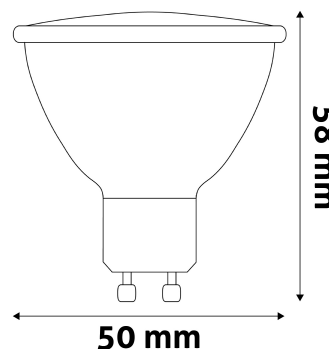

Avide LED Spot Alu+plastic 7W GU10 NW 4000K

Termék kód:	ABGU10NW-7W-AP
Termék honlap:	avidelighting.hu/qr/ABGU10NW-7W-AP
Adatlap azonosító:	AB-190518
Forgalmazó:	Bramcke Hungary Kft.
Cím:	4031 Debrecen, Kishatár utca 17.

QR kód:

Kiállítva: 2024-10-03

Oldalszám: 2/3

TERMÉKMÉRET

Átmérő:	50mm
Magasság:	58mm

TERMÉKDOBOZ

Vonalkód:	5999562288689
Csomagolás:	1/b 100/k 8400/r
Méret:	51mm x 94mm x 51mm
Nettó súly:	24g
Bruttó súly:	32g

KARTON

Vonalkód:	5999562288696
Csomagolás:	1/b 100/k 8400/r
Méret:	280mm x 280mm x 272mm
Nettó súly:	2,4kg
Bruttó súly:	3,2kg

RAKLAP PÉLDA

Magasság:	
Szélesség:	120cm (std Euro pallet)
Mélység:	80cm (std Euro pallet)
Karton / raklap:	84karton/raklap
Karton / sor:	
Nettó súly:	201,6kg
Bruttó súly:	268,8kg

TERMÉK KÉP

KÖRVONAL