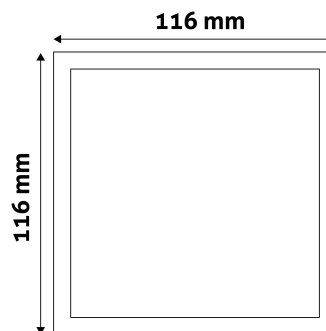

Avide LED Beépíthető Négyzetes Mennyezeti Lámpa ALU 6W CW 6400K

Termékkód:	ACRPCW-S-6W-ALU
Termék honlap:	avidelighting.hu/qr/ACRPCW-S-6W-ALU
Adatlap azonosító:	AB-190518
Forgalmazó:	Bramcke Hungary Kft.
Cím:	4031 Debrecen, Kishatár utca 17.

QR kód:

Kiállítás: 2024-10-03

Oldalszám: 2/3

TERMÉKMÉRET

Szélesség:	116mm
Magasság:	116mm
Kivágási méret:	105mm

TERMÉKDOBOZ

Vonalkód:	5999097912363
Csomagolás:	1/b 50/k 1350/r
Méret:	125mm x 37mm x 173mm
Nettó súly:	138g
Bruttó súly:	148g

KARTON

Vonalkód:	5999097912370
Csomagolás:	1/b 50/k 1350/r
Méret:	645mm x 220mm x 370mm
Nettó súly:	6,9kg
Bruttó súly:	7,4kg

RAKLAP PÉLDA

Magasság:	
Szélesség:	120cm (std Euro pallet)
Mélység:	80cm (std Euro pallet)
Karton / raklap:	27karton/raklap
Karton / sor:	
Nettó súly:	186,3kg
Bruttó súly:	199,8kg

TERMÉK KÉP

KÖRVONAL