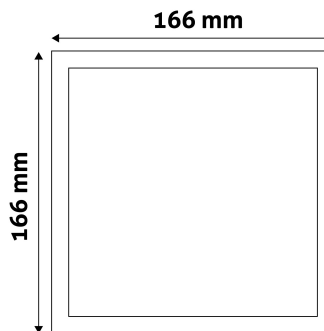

Avide LED Beépíthető Négyzetes Mennyezeti Lámpa ALU 12W NW 4000K

Termékkód:	ACRPNW-S-12W-ALU
Termék honlap:	avidelighting.hu/qr/ACRPNW-S-12W-ALU
Adatlap azonosító:	AB-190518
Forgalmazó:	Bramcke Hungary Kft.
Cím:	4031 Debrecen, Kishatár utca 17.

QR kód:

Kiállítás: 2024-10-03

Oldalszám: 2/3

TERMÉKMÉRET

Szélesség:	166mm
Magasság:	166mm
Kivágási méret:	151mm

TERMÉKDOBOZ

Vonalkód:	5999562288887
Csomagolás:	1/b 40/k 1080/r
Méret:	180mm x 35mm x 210mm
Nettó súly:	255g
Bruttó súly:	292,5g

KARTON

Vonalkód:	5999562288894
Csomagolás:	1/b 40/k 1080/r
Méret:	385mm x 380mm x 450mm
Nettó súly:	10,2kg
Bruttó súly:	11,7kg

RAKLAP PÉLDA

Magasság:	
Szélesség:	120cm (std Euro pallet)
Mélység:	80cm (std Euro pallet)
Karton / raklap:	27karton/raklap
Karton / sor:	
Nettó súly:	275,4kg
Bruttó súly:	315,9kg

TERMÉK KÉP

KÖRVONAL