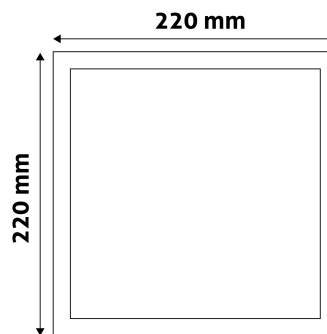

Avide LED Beépíthető Négyzetes Mennyezeti Lámpa ALU 18W WW 3000K

Termékkód:	ACRPWW-S-18W-ALU
Termék honlap:	avidelighting.hu/qr/ACRPWW-S-18W-ALU
Adatlap azonosító:	AB-190518
Forgalmazó:	Bramcke Hungary Kft.
Cím:	4031 Debrecen, Kishatár utca 17.

QR kód:

Kiállítás: 2024-10-03

Oldalszám: 2/3

TERMÉKMÉRET

Szélesség:	220mm
Magasság:	220mm
Kivágási méret:	201mm

TERMÉKDOBOZ

Vonalkód:	5999562281314
Csomagolás:	1/b 20/k 400/r
Méret:	220mm x 34mm x 260mm
Nettó súly:	370g
Bruttó súly:	431g

KARTON

Vonalkód:	5999562281321
Csomagolás:	1/b 20/k 400/r
Méret:	470mm x 375mm x 285mm
Nettó súly:	7,4kg
Bruttó súly:	8,62kg

RAKLAP PÉLDA

Magasság:	
Szélesség:	120cm (std Euro pallet)
Mélység:	80cm (std Euro pallet)
Karton / raklap:	20karton/raklap
Karton / sor:	
Nettó súly:	148kg
Bruttó súly:	172,4kg

TERMÉK KÉP

KÖRVONAL