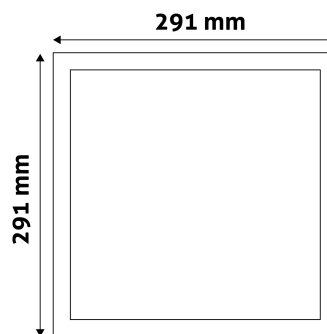

Avide LED Beépíthető Négyzetes Mennyezeti Lámpa ALU 24W WW 3000K

Termékkód:	ACRPWW-S-24W-ALU
Termék honlap:	avidelighting.hu/qr/ACRPWW-S-24W-ALU
Adatlap azonosító:	AB-190518
Forgalmazó:	Bramcke Hungary Kft.
Cím:	4031 Debrecen, Kishatár utca 17.

QR kód:

Kiállítás: 2024-10-03

Oldalszám: 2/3

TERMÉKMÉRET

Szélesség:	291mm
Magasság:	291mm
Kivágási méret:	280mm

TERMÉKDOBOZ

Vonalkód:	5999097913100
Csomagolás:	1/b 20/k 240/r
Méret:	300mm x 39mm x 320mm
Nettó súly:	675g
Bruttó súly:	795g

KARTON

Vonalkód:	5999097913117
Csomagolás:	1/b 20/k 240/r
Méret:	630mm x 420mm x 345mm
Nettó súly:	13,5kg
Bruttó súly:	15,9kg

RAKLAP PÉLDA

Magasság:	
Szélesség:	120cm (std Euro pallet)
Mélység:	80cm (std Euro pallet)
Karton / raklap:	12karton/raklap
Karton / sor:	
Nettó súly:	162kg
Bruttó súly:	190,8kg

TERMÉK KÉP

KÖRVONAL